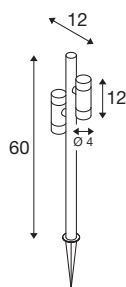

HELIA SLIM Pole

double, LED Outdoor Stehleuchte, schwarz IP65 3000K

Mit ihrem minimalistischen Design und der schwarzen Oberfläche passt sich die HELIA SLIM Stehleuchte ganz natürlich in jede Außenumgebung ein. Während das warmweiße Licht (3000 K) eine besonders behagliche Atmosphäre ausstrahlt, macht die hochwertige Beschichtung den langlebigen Einsatz (L70B50, 50.000h) auch in Küstennähe möglich. Dabei lässt sich der Standort der mit 6W-Leuchtenköpfen und 38°-Optik ausgestatteten Pollerleuchte dank des 1,5 m langen Kabels mit Schuco-Stecker (IP44) ganz unkompliziert variieren.

TECHNISCHE DATEN

Art. Nr.	1007869
Anzahl unterschiedliche Lichtauslässe	2
Dreh- oder Schwenkbar	tiltable
IP Code	IP65
Schlagfestigkeitsklasse	IK 03
Montage	Mobil
Primäre Nennspannung	220-240V ~50/60Hz
Sekundär Strom / Spannung	500 mA
Schutzklasse	I
Wattage	12 W
minimale Umgebungstemperatur	-20 °C
maximale Umgebungstemperatur	40 °C
Anzahl Leuchten an LS B16A	116
Anzahl Leuchten an LS C16A	116
Höhe Einschaltstrom	4.92 A
Dauer Einschaltstrom	94 µs
Temperatur am Glas (Lichtaustritt)	60 °C
Stroboskop-Effekt (SVM)	0
Lumen	900 lm
Lichtfarbtemperatur	3000 Kelvin
Abstrahlwinkel	38 °
Farbe	schwarz

Lichtquelle

1116699		CRI	80
		LXXBXX Daten	L70B50
		Lebensdauer	50000 h
		Risk Group	1
		Breite	12 cm
		Höhe	60 cm
		Tiefe	12 cm
		Nettogewicht	0.96 kg
		Bruttogewicht	1.027 kg