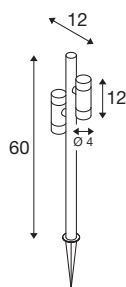

## HELIA SLIM Pole

double, luminaria de pie de exterior led, negro, IP65, 3000 K

Con su diseño minimalista y su superficie negra, la luminaria de pie HELIA SLIM se integra de manera muy natural en cualquier entorno exterior. Mientras que la luz blanca cálida (3000 K) irradia un ambiente especialmente acogedor, el revestimiento de alta calidad garantiza un uso duradero (L70B50, 50.000 h) incluso cerca de la costa. Gracias al cable de 1,5 m con enchufe macho con puesta a tierra tipo Schuko (IP44), se puede variar fácilmente la ubicación de la luminaria de bolardo equipada con cabezales de luminaria de 6 W y óptica de 38°.

### Datos técnicos

Art. N.º	1007869
Número de salidas de luz diferentes	2
Giratoria u orientable	Inclinable
Código IP	IP65
Clase de resistencia al impacto	IK 03
Montaje	Móvil
Voltaje nominal primario	220-240V ~50/60Hz
Corriente eléctrica / Tensión secundaria	500 mA
Clase de protección	I
Potencia	12 W
Temperatura ambiente mínima	-20 °C
Temperatura ambiente máxima	40 °C
Número de luminarias en LS B16A	116
Número de luminarias en LS C16A	116
Nivel de corriente de entrada	4.92 A
Duración de la corriente de entrada	94 µs
Temperatura en el cristal (emisión de luz)	60 °C
Efecto estroboscópico (SVM)	0
Flujo luminoso	900 lm
Temperatura del color de la luz	3000 Kelvin
Semiángulo de dispersión	38 °
Color	negro

## Fuente de luz

1116699	
---------	---

IRC	80
Datos LXXBXX	L70B50
Vida útil	50000 h
Risk Group	1
Anchura	12 cm
Altura	60 cm
Profundidad	12 cm
Peso neto	0.96 kg
Peso bruto	1.027 kg