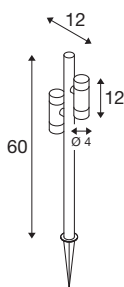

HELIA SLIM Borne

double, lampadaire LED d'extérieur, noir IP65 3000 K

Avec son design minimaliste et sa surface noire, le lampadaire HELIA SLIM s'intègre très naturellement dans tous les environnements extérieurs. D'un côté, sa lumière blanc chaud (3000 K) procure un éclairage d'ambiance très agréable, de l'autre, son revêtement haut de gamme permet de l'utiliser durablement (L70B50, 50 000 h), même au bord de la mer. En plus, grâce à un câble de 1,5 m de long équipé d'une fiche Schuko (IP44), vous pourrez varier facilement l'emplacement de cette borne à tête 6 W et optique 38°.

INFORMATIONS TECHNIQUES

Réf.	1007869
Nombre de sorties lumineuses différentes	2
Orientable ou inclinable	inclinable
Code IP	IP65
Classe de résistance aux chocs	IK 03
Montage	Mobile
Tension nominale primaire	220-240V ~50/60Hz
Courant / tension secondaire	500 mA
Classe de protection	I
Puissance en watts	12 W
Température ambiante minimale	-20 °C
Température ambiante maximale	40 °C
Nombre de luminaires sur LS B16A	116
Nombre de luminaires sur LS C16A	116
Hauteur du courant d'appel	4.92 A
Durée du courant d'appel	94 µs
Température au niveau du verre (sortie de lumière)	60 °C
Effet stroboscopique (SVM)	0
Lumen	900 lm
Température de couleur	3000 Kelvin
Angle de rayonnement	38 °
Coloris	noir

Source Lumineuse

1116699	
---------	---

IRC	80
Données LXXBXX	L70B50
Durée de vie	50000 h
Risk Group	1
Largeur	12 cm
Hauteur	60 cm
Profondeur	12 cm
Poids net	0.96 kg
Poids brut	1.027 kg