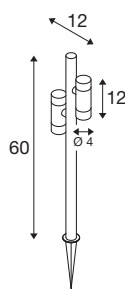

HELIA SLIM Pole

double, lampada da terra LED per esterno, nero IP65 3000K

Con il suo design minimalista e la superficie nera, la lampada da terra HELIA SLIM si adatta con naturalezza a qualsiasi ambiente esterno. Mentre la luce bianca calda (3000 K) crea un'atmosfera molto accogliente, il rivestimento di alta qualità permette un uso di lunga durata (L70B50, 50.000h) anche in zone costiere. Grazie al cavo lungo 1,5 m con spina Schuco (IP44), il paletto luminoso dotato di vani ottici da 6W e ottica a 38° può cambiare posizione con la massima facilità.

DATI TECNICI

Articolo	1007869
Numero di diverse finestre	2
Girevole od orientabile	orientabile
Codice IP	IP65
Classe di resistenza all'urto	IK 03
Montaggio	Mobile
Tensione nominale primaria	220-240V ~50/60Hz
Corrente / tensione secondaria	500 mA
Classe isolamento	I
Wattaggio	12 W
Temperatura ambiente minima	-20 °C
Temperatura ambiente massima	40 °C
Numero di apparecchi a LS B16A	116
Numero di apparecchi a LS C16A	116
Livello di corrente di spunto	4.92 A
Durata della corrente di spunto	94 µs
Temperatura del vetro (emissione di luce)	60 °C
Effetto stroboscopico (SVM)	0
Lumen	900 lm
Temperatura colore	3000 Kelvin
Angolo di emissione	38 °
Colore	nero

Sorgente Luminosa

1116699	
---------	---

CRI	80
Dati LXXBXX	L70B50
Durata	50000 h
Risk Group	1
Larghezza	12 cm
Altezza	60 cm
Profondità	12 cm
Peso netto	0.96 kg
Peso lordo	1.027 kg