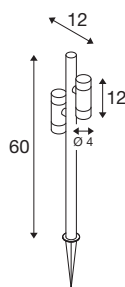

HELIA SLIM Pole

double, outdoor staande ledlamp, zwart IP65 3000K

Met zijn minimalistische design en het zwarte oppervlak past de staande HELIA SLIM-lamp zich op heel natuurlijke wijze aan elke buitenomgeving aan. Terwijl het warme witte licht (3000 K) een bijzonder gezellige sfeer uitstraalt, maakt de kwaliteitsvolle coating een langdurig gebruik (L70B50, 50.000 u) mogelijk, zelfs in kustgebieden. Dankzij de kabel van 1,5 m met Schuco-stekker (IP44) is het heel gemakkelijk om te variëren met de staanplaats van de paallamp, die is uitgerust met lampenkoppen van 6W en een optiek van 38°.

TECHNISCHE GEGEVENS

Art.nr.	1007869
Aantal verschillende lichtopeningen	2
Draai- of zwenkbaar	kantelbaar
IP-code	IP65
Schokbestendigheidsklasse	IK 03
Montage	mobiel
Primaire nominale spanning	220-240V ~50/60Hz
Secundaire stroom/spanning	500 mA
Beschermingsklasse	I
Wattage	12 W
minimale omgevingstemperatuur	-20 °C
maximale omgevingstemperatuur	40 °C
Aantal armaturen bij LS B16A	116
Aantal armaturen bij LS C16A	116
Niveau van inschakelstroom	4.92 A
Duur van inschakelstroom	94 µs
Temperatuur bij glas (lichtemissie)	60 °C
Stroboscopisch effect (SVM)	0
Lumen	900 lm
Lichtkleurtemperatuur	3000 Kelvin
Stralingshoek	38 °
Kleur	zwart

Lichtbron

1116699	
---------	-----------------------------------------------------------------------------------

CRI	80
LXXBXX-gegevens	L70B50
Levensduur	50000 h
Risk Group	1
Breedte	12 cm
Hoogte	60 cm
Diepte	12 cm
Nettogewicht	0.96 kg
Brutogewicht	1.027 kg