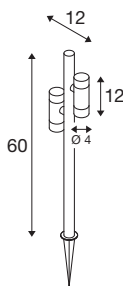

Stoječa svetilka HELIA SLIM Pole

dvojna, LED zunanja stojеča svetilka, črna, IP65, 3000 K

S svojim minimalističnim dizajnom in črno površino se stojеča svetilka HELIA SLIM naravno prilega vsakemu zunanjemu okolju. Medtem ko topla bela svetloba (3000 K) poskrbi za posebej udobno vzdušje, pa visokokakovosten premaz omogoča dolgotrajno uporabo (L70B50, 50.000h) tudi v bliži obale. Mesto svetilke, ki je opremljena s 6-W glavnimi svetilk in 38° optiko, je mogoče zahvaljujoč 1,5 m dolgemu kablu z vtičem Schuco (IP44) enostavno spreminjati.

TEHNIČNI PODATKI

Št. art.	1007869
Število različnih svetlobnih rež	2
Vrtljivo ali nagibno	nagibna
IP koda	IP65
Kategorija odpornosti proti udarcem	IK 03
Montaža	Mobilno
Primarna nazivna napetost	220-240V ~50/60Hz
Sekundarni tok / napetost	500 mA
Zaščitni razred	I
El. moč	12 W
minimalna temperatura okolja	-20 °C
maksimalna temperatura okolja	40 °C
Število svetilk pri LS B16A	116
Število svetilk na LS C16A	116
Raven zagonskega toka	4.92 A
Trajanje zagonskega toka	94 μs
Temperatura pri steklu (oddajanje svetlobe)	60 °C
Stroboskopski učinek (SVM)	0
Lumini	900 lm
Barvna temperatura	3000 Kelvin
Kot sevanja	38 °
Barva	črna

Svetlobnega Vira

1116699	
---------	---

CRI	80
LXXBXX podatki	L70B50
Življenjska doba	50000 h
Risk Group	1
Širina	12 cm
Višina	60 cm
Globina	12 cm
Neto teža	0.96 kg
Bruto teža	1.027 kg