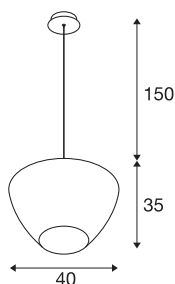

PANTILO CONVEX 40

závěsné svítidlo, 150cm, E27, max. 40W, měď

PANTILO CONVEX je název závěsného svítidla SLV s jedinečným designem, jehož směrem ven zakřivený skleněný kryt je nyní k dispozici také v barvách měď, zlatá a bílá. Různé délky kabelů (150 cm / 250 cm), které jsou zkrátitelné, pokrývají všechny instalační výšky. Závěsné svítidlo ve sklé pro hotely, restaurace nebo soukromé obytné prostory, jehož poutavý efekt lze ještě zvýšit instalací několika svítidel jako mrak.

TECHNICKÁ DATA

Č. výrobku	1007876
Objímka	E27
Kód IP	IP20
Montáž	Nástavba
Podrobnosti montáže	Strop
Primární jmenovité napětí	220-240V ~50/60Hz
Třída ochrany	I
Příkon	40 W
Teplota prostředí	25 °C
Barva	chrom
Výška	35 cm
Průměr	40 cm
Délka závěsu	150 cm
Hmotnost netto	2.7 kg
Celková hmotnost	2.889 kg

Doporučená žárovka

1005305	A60 E27 Mirrorhead , LED světelný zdroj chromový 7,5 W 2700 K CRI 90 180°
1005265	ST64 E27 , LED světelný zdroj zlatý 7,5 W 2500 K CRI 90 320°
1005303	A60 E27 , LED světelný zdroj transparentní 7,5 W 2700 K CRI 90 320°
1005286	QT14 G9 , LED světelný zdroj bílý 3,6 W 3000 K CRI 90 300°