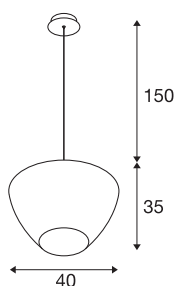

## PANTILO CONVEX 40

Pendelleuchte, 150cm, E27, max. 40W, kupfer

PANTILO CONVEX heißt die SLV-Pendelleuchte im einzigartigen Design, deren nach außen gewölbter Glasschirm jetzt auch in den Farben Kupfer, Gold und Weiß erhältlich ist. Dabei decken die verschiedenen und auch noch kürzere Kabellängen (150cm / 250 cm) alle Installationshöhen ab. Ein abgependeltes Highlight in Glas für die Hotellerie, Gastronomie oder private Wohnräume, dessen Eyecatcher-Effekt sich durch die Installation mehrerer Leuchten als Wolke noch verstärken lässt.

## TECHNISCHE DATEN

Art. Nr.	1007876
Fassung	E27
IP Code	IP20
Montage	Aufbau
Montagedetails	Decke
Primäre Nennspannung	220-240V ~50/60Hz
Schutzklasse	I
Wattage	40 W
Umgebungstemperatur	25 °C
Farbe	chrom
Höhe	35 cm
Durchmesser	40 cm
Pendellänge	150 cm
Nettogewicht	2.7 kg
Bruttogewicht	2.889 kg

## Leuchtmittlempfehlung

1005305	A60 E27 Mirrorhead , LED Leuchtmittel chrom 7,5W 2700K CRI90 180°
1005265	ST64 E27 , LED Leucht- mittel gold 7,5W 2500K CRI90 320°
1005303	A60 E27 , LED Leuchtmit- tel transparent 7,5W 2700K CRI90 320°
1005286	QT14 G9 , LED Leucht- mittel weiß 3,7W 3000K CRI90 300°