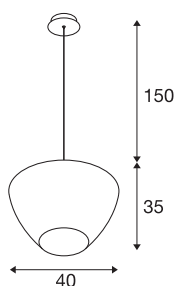

## PANTILO CONVEX 40

suspension, 150 cm, E27, max. 40 W, cuivre

PANTILO CONVEX est le nom de cette suspension SLV au design incroyable, dont l'abat-jour bombé en verre est désormais disponible en coloris cuivre, or et blanc. Ses différentes longueurs de câble (150 cm / 250 cm), par ailleurs adaptables, couvrent toutes les hauteurs d'installation. Un luminaire suspendu original destiné à l'hôtellerie, la restauration ou au salon des habitations privées, dont l'effet peut encore être renforcé en disposant plusieurs exemplaires en nuage.

## INFORMATIONS TECHNIQUES

Réf.	1007876
Douille	E27
Code IP	IP20
Montage	En saillie
Détails de montage	Plafond
Tension nominale primaire	220-240V ~50/60Hz
Classe de protection	I
Puissance en watts	40 W
Température ambiante	25 °C
Coloris	chrome
Hauteur	35 cm
Diamètre	40 cm
Longueur du câble de suspension	150 cm
Poids net	2.7 kg
Poids brut	2.889 kg

## Source Préconisée

1005305	A60 E27 tête miroir , ampoule LED, chrome, 7,5 W, 2700 K, IRC90, 180°
1005265	ST64 E27 , ampoule LED, doré, 7,5 W, 2500 K, IRC90, 320°
1005303	A60 E27 , ampoule LED, transparent, 7,5 W, 2700 K, IRC90, 320°
1005286	QT14 G9 , ampoule LED, blanc, 3,6 W, 3000 K, IRC90, 300°