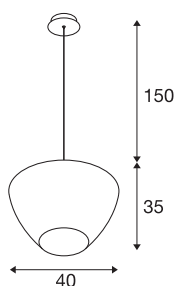

PANTILO CONVEX 40

sospensione, 150cm, E27, max. 40W, rame

PANTILO CONVEX è una sospensione SLV dal design originale, con un diffusore in vetro bombato verso l'esterno, ora disponibile anche nei colori rame, oro e bianco. Le diverse lunghezze del cavo, anche accorciabili (150cm / 250 cm), coprono tutte le altezze di installazione. Una sospensione in vetro attraente per il settore alberghiero, la ristorazione o gli spazi abitativi privati, il cui effetto vistoso può essere ulteriormente intensificato con una composizione di vari apparecchi.

DATI TECNICI

Articolo	1007876
Attacco	E27
Codice IP	IP20
Montaggio	Superficie
Dettagli di montaggio	Soffitto
Tensione nominale primaria	220-240V ~50/60Hz
Classe isolamento	I
Wattaggio	40 W
Temperatura esterna	25 °C
Colore	cromo
Altezza	35 cm
Diametro	40 cm
Lunghezza sospensione	150 cm
Peso netto	2.7 kg
Peso lordo	2.889 kg