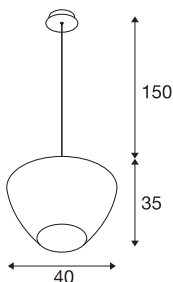

## PANTILO CONVEX 40

pendellampe, 150 cm, E27, maks 40W, kobber

PANTILO CONVEX heter SLV-pendellampen i unik design, som nå også har den utoverbuede glasskjermen tilgjengelig i fargene kobber, gull og hvit. Dermed dekker de ulike og også forkortbare kabellengdene (150 cm / 250 cm) alle installasjonshøyder. Et pendlende høydepunkt i glass for både hotell- og restaurantbransjen og boliger. Eyecatcher-effekten kan forsterkes ved å montere flere lamper i en sky.

### TEKNISKE DATA

Art.nr.	1007876
Sokkel	E27
IP-kode	IP20
Montering	Utenpåliggende montering
Montering detaljer	Tak
Primær merkespenning	220-240V ~50/60Hz
Kapslingsgrad	I
Systemeffekt	40 W
Omgivelsestemperatur	25 °C
Farge	krom
Høyde	35 cm
Diameter	40 cm
pendellengde	150 cm
Nettvekt	2.7 kg
Bruttovekt	2.889 kg