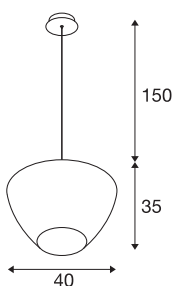

PANTILO CONVEX 40

pendelarmatuur, 150cm, E27, max. 40W, koper

PANTILO CONVEX is de naam van de SLV-pendelarmatuur met een uniek design, waarvan de naar buiten gewelfde glazen kap nu ook verkrijgbaar is in de kleuren koper, goud en wit. Bovendien maken de verschillende kabellengtes (150cm / 250 cm), die nog kunnen ingekort worden, alle installatiehoogtes mogelijk. Een hangende glazen high-light voor hotelwezen, gastronomie of privéwoonruimtes, waarvan het eyecatcher-effect nog sterker is wanneer deze samen met andere armaturen geïnstalleerd wordt in een lichtwolk.

TECHNISCHE GEGEVENS

Art.nr.	1007876
Fitting	E27
IP-code	IP20
Montage	opbouw
Montagebeschrijving	plafond
Primaire nominale spanning	220-240V ~50/60Hz
Beschermingsklasse	I
Wattage	40 W
Omgevingstemperatuur	25 °C
Kleur	chroom
Hoogte	35 cm
Diameter	40 cm
Pendellengte	150 cm
Nettogewicht	2.7 kg
Brutogewicht	2.889 kg