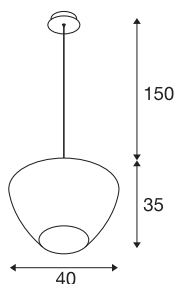

PANTILO CONVEX 40

luminária suspensa, 150 cm, E27, máx. 40 W, cobre

PANTILO CONVEX é a luminária suspensa SLV num design único, cujo difusor em vidro curvo para fora agora também está disponível nas cores cobre, dourado e branco. Os diferentes comprimentos de cabo (150 cm/250 cm) que também podem ser encurtados cobrem todas as alturas de instalação. Um destaque suspenso em vidro para a indústria hoteleira, de restauração ou espaços privados, cujo efeito atraente pode ser ainda reforçado com a instalação de várias luzes em forma de nuvem.

DADOS TÉCNICOS

Ref. n.º	1007876
Casquilho	E27
IP Code	IP20
Montagem	Montagem à superfície
Pormenores da montagem	Teto
Tensão nominal primária	220-240V ~50/60Hz
Classe de proteção	I
Potência	40 W
Temperatura ambiente	25 °C
Cor	cromado
Altura	35 cm
Diâmetro	40 cm
Comprimento do pêndulo	150 cm
Peso líquido	2.7 kg
Peso bruto	2.889 kg

Recomendações

1005305	A60 E27 Mirrorhead , fonte de luz LED cromado 7,5 W 2700 K CRI90 180°
1005265	ST64 E27 , fonte de luz LED dourado 7,5 W 2500 K CRI90 320°
1005303	A60 E27 , fonte de luz LED transparente 7,5 W 2700 K CRI90 320°
1005286	QT14 G9 , fonte de luz LED branco 3,7W 3000 K CRI90 300°