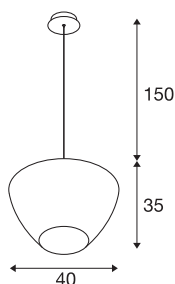

Viseča svetilka PANTILO CONVEX 40

150 cm, E27, najv. 40 W, baker

PANTILO CONVEX je viseča svetilka družine svetil SLV edinstvenega dizajna, katere navzven ukrivljen stekleni senčnik je sedaj na voljo tudi v bakreni, zlati in beli barvi. Različne dolžine kablov (150 cm / 250 cm), ki jih je mogoče tudi skrajšati, so skladne z vsemi višinami namestitve. Vrhunska steklena viseča svetilka, primerna za uporabo v hotelirstvu, gastronomiji ali zasebnih bivalnih prostorih, katere učinek lahko še povečate, če jo namestite v obliki oblaka, sestavljenega iz več luči.

TEHNIČNI PODATKI

Št. art.	1007876
Okov	E27
IP koda	IP20
Montaža	Nadgradnja
Podrobnosti montaže	Strop
Primarna nazivna napetost	220-240V ~50/60Hz
Zaščitni razred	I
El. moč	40 W
Temperatura okolice	25 °C
Barva	krom
Višina	35 cm
Premer	40 cm
Dolžina nihala	150 cm
Neto teža	2.7 kg
Bruto teža	2.889 kg

Priporočilo za žarnico

1005305	A60 E27 Mirrorhead , LED-svetilo, krom 7,5 W 2700 K CRI90 180°
1005265	ST64 E27 , LED-svetilo, zlata, 7,5 W 2500 K CRI-90 320°
1005303	A60 E27 , LED-svetilo, transparentno 7,5 W 2700 K CRI90 320°
1005286	QT14 G9 , LED-svetilo, belo 3,6 W 3000 K CRI90 300°