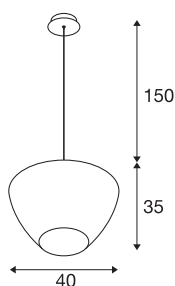

## PANTILO CONVEX 40

Pendelleuchte, 150cm, E27, max. 40W, gold

PANTILO CONVEX heißt die SLV-Pendelleuchte im einzigartigen Design, deren nach außen gewölbter Glasschirm jetzt auch in den Farben Kupfer, Gold und Weiß erhältlich ist. Dabei decken die verschiedenen und auch noch kürzere Kabellängen (150cm / 250 cm) alle Installationshöhen ab. Ein abgependeltes Highlight in Glas für die Hotellerie, Gastronomie oder private Wohnräume, dessen Eyecatcher-Effekt sich durch die Installation mehrerer Leuchten als Wolke noch verstärken lässt.

## TECHNISCHE DATEN

Art. Nr.	1007877
Fassung	E27
IP Code	IP20
Montage	Aufbau
Montagedetails	Decke
Primäre Nennspannung	220-240V ~50/60Hz
Schutzklasse	I
Wattage	40 W
Umgebungstemperatur	25 °C
Farbe	chrom
Höhe	35 cm
Durchmesser	40 cm
Pendellänge	150 cm
Nettogewicht	2.7 kg
Bruttogewicht	2.889 kg

## Leuchtmittlempfehlung

1005305	A60 E27 Mirrorhead , LED Leuchtmittel chrom 7,5W 2700K CRI90 180°
1005265	ST64 E27 , LED Leucht- mittel gold 7,5W 2500K CRI90 320°
1005303	A60 E27 , LED Leuchtmit- tel transparent 7,5W 2700K CRI90 320°
1005286	QT14 G9 , LED Leucht- mittel weiß 3,7W 3000K CRI90 300°