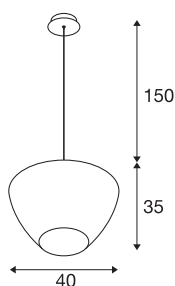

## PANTILO CONVEX 40

suspension, 150 cm, E27, max. 40 W, or

PANTILO CONVEX est le nom de cette suspension SLV au design incroyable, dont l'abat-jour bombé en verre est désormais disponible en coloris cuivre, or et blanc. Ses différentes longueurs de câble (150 cm / 250 cm), par ailleurs adaptables, couvrent toutes les hauteurs d'installation. Un luminaire suspendu original destiné à l'hôtellerie, la restauration ou au salon des habitations privées, dont l'effet peut encore être renforcé en disposant plusieurs exemplaires en nuage.

## INFORMATIONS TECHNIQUES

Réf.	1007877
Douille	E27
Code IP	IP20
Montage	En saillie
Détails de montage	Plafond
Tension nominale primaire	220-240V ~50/60Hz
Classe de protection	I
Puissance en watts	40 W
Température ambiante	25 °C
Coloris	chrome
Hauteur	35 cm
Diamètre	40 cm
Longueur du câble de suspension	150 cm
Poids net	2.7 kg
Poids brut	2.889 kg

## Source Préconisée

1005305	A60 E27 tête miroir , ampoule LED, chrome, 7,5 W, 2700 K, IRC90, 180°
1005265	ST64 E27 , ampoule LED, doré, 7,5 W, 2500 K, IRC90, 320°
1005303	A60 E27 , ampoule LED, transparent, 7,5 W, 2700 K, IRC90, 320°
1005286	QT14 G9 , ampoule LED, blanc, 3,6 W, 3000 K, IRC90, 300°