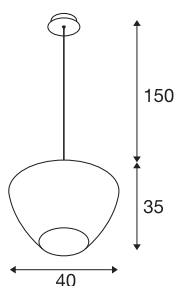

## PANTILO CONVEX 40

sospensione, 150cm, E27, max. 40W, oro

PANTILO CONVEX è una sospensione SLV dal design originale, con un diffusore in vetro bombato verso l'esterno, ora disponibile anche nei colori rame, oro e bianco. Le diverse lunghezze del cavo, anche accorciabili (150cm / 250 cm), coprono tutte le altezze di installazione. Una sospensione in vetro attraente per il settore alberghiero, la ristorazione o gli spazi abitativi privati, il cui effetto vistoso può essere ulteriormente intensificato con una composizione di vari apparecchi.

### DATI TECNICI

Articolo	1007877
Attacco	E27
Codice IP	IP20
Montaggio	Superficie
Dettagli di montaggio	Soffitto
Tensione nominale primaria	220-240V ~50/60Hz
Classe isolamento	I
Wattaggio	40 W
Temperatura esterna	25 °C
Colore	cromo
Altezza	35 cm
Diametro	40 cm
Lunghezza sospensione	150 cm
Peso netto	2.7 kg
Peso lordo	2.889 kg