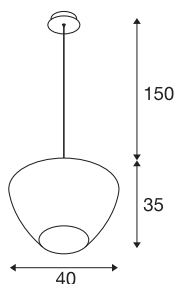

## PANTILO CONVEX 40

sospensione, 150cm, E27, max. 40W, oro

PANTILO CONVEX è una sospensione SLV dal design originale, con un diffusore in vetro bombato verso l'esterno, ora disponibile anche nei colori rame, oro e bianco. Le diverse lunghezze del cavo, anche accorciabili (150cm / 250 cm), coprono tutte le altezze di installazione. Una sospensione in vetro attraente per il settore alberghiero, la ristorazione o gli spazi abitativi privati, il cui effetto vistoso può essere ulteriormente intensificato con una composizione di vari apparecchi.

### DATI TECNICI

Articolo	1007877
Attacco	E27
Codice IP	IP20
Montaggio	Superficie
Dettagli di montaggio	Soffitto
Tensione nominale primaria	220-240V ~50/60Hz
Classe isolamento	I
Wattaggio	40 W
Temperatura esterna	25 °C
Colore	Cromo
Altezza	35 cm
Diametro	40 cm
Lunghezza sospensione	150 cm
Peso netto	2.7 kg
Peso lordo	2.889 kg