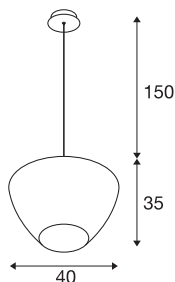

PANTILO CONVEX 40

pendellampe, 150 cm, E27, maks 40W, gull

PANTILO CONVEX heter SLV-pendellampen i unik design, som nå også har den utoverbuede glasskjermen tilgjengelig i fargene kobber, gull og hvit. Dermed dekker de ulike og også forkortbare kabellengdene (150 cm / 250 cm) alle installasjonshøyder. Et pendlende høydepunkt i glass for både hotell- og restaurantbransjen og boliger. Eyecatcher-effekten kan forsterkes ved å montere flere lamper i en sky.

TEKNISKE DATA

Art.nr.	1007877
Sokkel	E27
IP-kode	IP20
Montering	Utenpåliggende montering
Montering detaljer	Tak
Primær merkespenning	220-240V ~50/60Hz
Kapslingsgrad	I
Systemeffekt	40 W
Omgivelsestemperatur	25 °C
Farge	krom
Høyde	35 cm
Diameter	40 cm
pendellengde	150 cm
Nettvekt	2.7 kg
Bruttovekt	2.889 kg