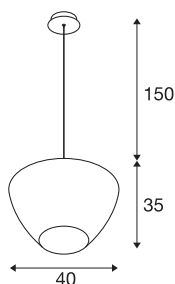

## PANTILO CONVEX 40

závěsné svítidlo, 150cm, E27, max. 40W, bílé

PANTILO CONVEX je název závěsného svítidla SLV s jedinečným designem, jehož směrem ven zakřivený skleněný kryt je nyní k dispozici také v barvách měď, zlatá a bílá. Různé délky kabelů (150 cm / 250 cm), které jsou zkrátitelné, pokrývají všechny instalační výšky. Závěsné svítidlo ve sklé pro hotely, restaurace nebo soukromé obytné prostory, jehož poutavý efekt lze ještě zvýšit instalací několika svítidel jako mrak.

## TECHNICKÁ DATA

Č. výrobku	1007878
Objímka	E27
Kód IP	IP20
Montáž	Nástavba
Podrobnosti montáže	Strop
Primární jmenovité napětí	220-240V ~50/60Hz
Třída ochrany	I
Příkon	40 W
Teplota prostředí	25 °C
Barva	chrom
Výška	35 cm
Průměr	40 cm
Délka závěsu	150 cm
Hmotnost netto	2.7 kg
Celková hmotnost	2.889 kg

## Doporučená žárovka

1005305	A60 E27 Mirrorhead , LED světelný zdroj chromový 7,5 W 2700 K CRI 90 180°
1005265	ST64 E27 , LED světelný zdroj zlatý 7,5 W 2500 K CRI 90 320°
1005303	A60 E27 , LED světelný zdroj transparentní 7,5 W 2700 K CRI 90 320°
1005286	QT14 G9 , LED světelný zdroj bílý 3,6 W 3000 K CRI 90 300°