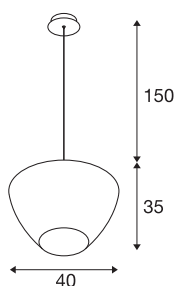

## PANTILO CONVEX 40

suspension, 150 cm, E27, max. 40 W, blanc

PANTILO CONVEX est le nom de cette suspension SLV au design incroyable, dont l'abat-jour bombé en verre est désormais disponible en coloris cuivre, or et blanc. Ses différentes longueurs de câble (150 cm / 250 cm), par ailleurs adaptables, couvrent toutes les hauteurs d'installation. Un luminaire suspendu original destiné à l'hôtellerie, la restauration ou au salon des habitations privées, dont l'effet peut encore être renforcé en disposant plusieurs exemplaires en nuage.

## INFORMATIONS TECHNIQUES

|                                 |                   |
|---------------------------------|-------------------|
| Réf.                            | 1007878           |
| Douille                         | E27               |
| Code IP                         | IP20              |
| Montage                         | En saillie        |
| Détails de montage              | Plafond           |
| Tension nominale primaire       | 220-240V ~50/60Hz |
| Classe de protection            | I                 |
| Puissance en watts              | 40 W              |
| Température ambiante            | 25 °C             |
| Coloris                         | chrome            |
| Hauteur                         | 35 cm             |
| Diamètre                        | 40 cm             |
| Longueur du câble de suspension | 150 cm            |
| Poids net                       | 2.7 kg            |
| Poids brut                      | 2.889 kg          |

## Source Préconisée

|         |   |
|---------|---|
| 1005305 | A60 E27 tête miroir , ampoule LED, chrome, 7,5 W, 2700 K, IRC90, 180° |
| 1005265 | ST64 E27 , ampoule LED, doré, 7,5 W, 2500 K, IRC90, 320°              |
| 1005303 | A60 E27 , ampoule LED, transparent, 7,5 W, 2700 K, IRC90, 320°        |
| 1005286 | QT14 G9 , ampoule LED, blanc, 3,6 W, 3000 K, IRC90, 300°              |