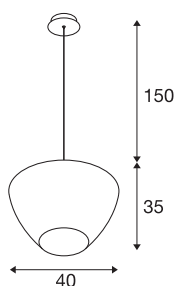

## PANTILO CONVEX 40

sospensione, 150cm, E27, max. 40W, bianco

PANTILO CONVEX è una sospensione SLV dal design originale, con un diffusore in vetro bombato verso l'esterno, ora disponibile anche nei colori rame, oro e bianco. Le diverse lunghezze del cavo, anche accorciabili (150cm / 250 cm), coprono tutte le altezze di installazione. Una sospensione in vetro attraente per il settore alberghiero, la ristorazione o gli spazi abitativi privati, il cui effetto vistoso può essere ulteriormente intensificato con una composizione di vari apparecchi.

### DATI TECNICI

Articolo	1007878
Attacco	E27
Codice IP	IP20
Montaggio	Superficie
Dettagli di montaggio	Soffitto
Tensione nominale primaria	220-240V ~50/60Hz
Classe isolamento	I
Wattaggio	40 W
Temperatura esterna	25 °C
Colore	cromo
Altezza	35 cm
Diametro	40 cm
Lunghezza sospensione	150 cm
Peso netto	2.7 kg
Peso lordo	2.889 kg