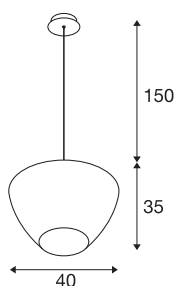

PANTILO CONVEX 40

sospensione, 150cm, E27, max. 40W, bianco

PANTILO CONVEX è una sospensione SLV dal design originale, con un diffusore in vetro bombato verso l'esterno, ora disponibile anche nei colori rame, oro e bianco. Le diverse lunghezze del cavo, anche accorciabili (150cm / 250 cm), coprono tutte le altezze di installazione. Una sospensione in vetro attraente per il settore alberghiero, la ristorazione o gli spazi abitativi privati, il cui effetto vistoso può essere ulteriormente intensificato con una composizione di vari apparecchi.

DATI TECNICI

Articolo	1007878
Attacco	E27
Codice IP	IP20
Montaggio	Superficie
Dettagli di montaggio	Soffitto
Tensione nominale primaria	220-240V ~50/60Hz
Classe isolamento	I
Wattaggio	40 W
Temperatura esterna	25 °C
Colore	cromo
Altezza	35 cm
Diametro	40 cm
Lunghezza sospensione	150 cm
Peso netto	2.7 kg
Peso lordo	2.889 kg