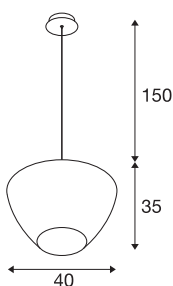

PANTILO CONVEX 40

pendelarmatuur, 150cm, E27, max. 40W, wit

PANTILO CONVEX is de naam van de SLV-pendelarmatuur met een uniek design, waarvan de naar buiten gewelfde glazen kap nu ook verkrijgbaar is in de kleuren koper, goud en wit. Bovendien maken de verschillende kabellengtes (150cm / 250 cm), die nog kunnen ingekort worden, alle installatiehoogtes mogelijk. Een hangende glazen high-light voor hotelwezen, gastronomie of privéwoonruimtes, waarvan het eyecatcher-effect nog sterker is wanneer deze samen met andere armaturen geïnstalleerd wordt in een lichtwolk.

TECHNISCHE GEGEVENS

Art.nr.	1007878
Fitting	E27
IP-code	IP20
Montage	opbouw
Montagebeschrijving	plafond
Primaire nominale spanning	220-240V ~50/60Hz
Beschermingsklasse	I
Wattage	40 W
Omgevingstemperatuur	25 °C
Kleur	chrom
Hoogte	35 cm
Diameter	40 cm
Pendellengte	150 cm
Nettogewicht	2.7 kg
Brutogewicht	2.889 kg