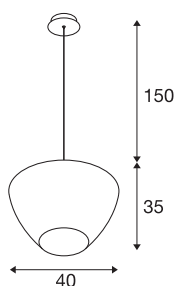

## PANTILLO CONVEX 40

luminária suspensa, 150 cm, E27, máx. 40 W, branco

PANTILLO CONVEX é a luminária suspensa SLV num design único, cujo difusor em vidro curvo para fora agora também está disponível nas cores cobre, dourado e branco. Os diferentes comprimentos de cabo (150 cm/250 cm) que também podem ser encurtados cobrem todas as alturas de instalação. Um destaque suspenso em vidro para a indústria hoteleira, de restauração ou espaços privados, cujo efeito atraente pode ser ainda reforçado com a instalação de várias luzes em forma de nuvem.

## DADOS TÉCNICOS

Ref. n.º	1007878
Casquilho	E27
IP Code	IP20
Montagem	Montagem à superfície
Pormenores da montagem	Teto
Tensão nominal primária	220-240V ~50/60Hz
Classe de proteção	I
Potência	40 W
Temperatura ambiente	25 °C
Cor	cromado
Altura	35 cm
Diâmetro	40 cm
Comprimento do pêndulo	150 cm
Peso líquido	2.7 kg
Peso bruto	2.889 kg

## Recomendações

1005305	A60 E27 Mirrorhead , fonte de luz LED cromado 7,5 W 2700 K CRI90 180°
1005265	ST64 E27 , fonte de luz LED dourado 7,5 W 2500 K CRI90 320°
1005303	A60 E27 , fonte de luz LED transparente 7,5 W 2700 K CRI90 320°
1005286	QT14 G9 , fonte de luz LED branco 3,7W 3000 K CRI90 300°