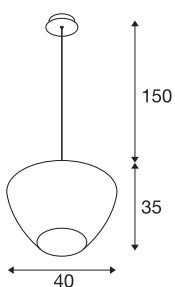

## PANTILO CONVEX 40

подвесной светильник, 150 см, E27, макс. 40 Вт, белый

PANTILO CONVEX — это подвесной светильник от SLV, отличающийся уникальным дизайном. Его выпуклый стеклянный абажур теперь предлагается в новых цветах: медном, золотистом и белом. Кабели разной длины (150 см / 250 см) с возможностью укорачивания подойдут для любой высоты установки. Этот притягивающий взгляд подвесной светильник отлично подходит для предприятий гостиничной сферы, общественного питания, а также частных жилых помещений. Его дизайнерскую составляющую можно еще больше усилить, разместив несколько светильников в виде облака.

### Технические характеристики

Тов. №	1007878
Патрон	E27
IP Code	IP20
Сборка	Накладной
Детали сборки	Потолок
Номинальное первичное напряжение	220-240V ~50/60Hz
Класс защиты	I
Мощность	40 W
Температура окружающей среды	25 °C
Цвет	Хром
Высота	35 см
Диаметр	40 см
Длина подвесного светильника	150 см
Вес нетто	2.7 kg
вес брутто	2.889 kg