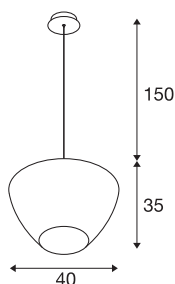

Viseča svetilka PANTILO CONVEX 40

150 cm, E27, najv. 40 W, bela

PANTILO CONVEX je viseča svetilka družine svetil SLV edinstvenega dizajna, katere navzven ukrivljen stekleni senčnik je sedaj na voljo tudi v bakreni, zlati in beli barvi. Različne dolžine kablov (150 cm / 250 cm), ki jih je mogoče tudi skrajšati, so skladne z vsemi višinami namestitve. Vrhunska steklena viseča svetilka, primerna za uporabo v hotelirstvu, gastronomiji ali zasebnih bivalnih prostorih, katere učinek lahko še povečate, če jo namestite v obliki oblaka, sestavljenega iz več luči.

TEHNIČNI PODATKI

Št. art.	1007878
Okov	E27
IP koda	IP20
Montaža	Nadgradnja
Podrobnosti montaže	Strop
Primarna nazivna napetost	220-240V ~50/60Hz
Zaščitni razred	I
El. moč	40 W
Temperatura okolice	25 °C
Barva	krom
Višina	35 cm
Premer	40 cm
Dolžina nihala	150 cm
Neto teža	2.7 kg
Bruto teža	2.889 kg

Priporočilo za žarnico

1005305	A60 E27 Mirrorhead , LED-svetilo, krom 7,5 W 2700 K CRI90 180°
1005265	ST64 E27 , LED-svetilo, zlata, 7,5 W 2500 K CRI-90 320°
1005303	A60 E27 , LED-svetilo, transparentno 7,5 W 2700 K CRI90 320°
1005286	QT14 G9 , LED-svetilo, belo 3,6 W 3000 K CRI90 300°