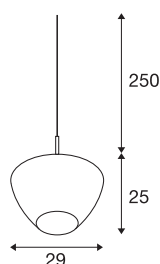

PANTILO CONVEX 29

závěsné svítidlo, 250cm, E27, max. 40W, měď

PANTILO CONVEX je název závěsného svítidla SLV s jedinečným designem, jehož směrem ven zakřivený skleněný kryt je nyní k dispozici také v barvách měď, zlatá a bílá. Různé délky kabelů (150 cm / 250 cm), které jsou zkrátitelné, pokrývají všechny instalační výšky. Závěsné svítidlo ve skle pro hotely, restaurace nebo soukromé obytné prostory, jehož poutavý efekt lze ještě zvýšit instalací několika svítidel jako mrak.

TECHNICKÁ DATA

Č. výrobku	1007879
Objímka	E27
Kód IP	IP20
Montáž	Nástavba
Podrobnosti montáže	Strop s příslušenstvím
Primární jmenovité napětí	220-240V ~50/60Hz
Třída ochrany	II
Příkon	40 W
Teplota prostředí	25 °C
Barva	chrom
Výška	25 cm
Průměr	29 cm
Hmotnost netto	1.5 kg
Celková hmotnost	1.605 kg