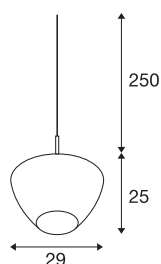

PANTILO CONVEX 29

luminaria de suspensión, 250 cm, E27, 40 W como máx., cobre

PANTILO CONVEX es el nombre de la luminaria de suspensión de SLV con un diseño único, cuya pantalla de vidrio abovedada hacia fuera ahora también está disponible en los colores cobre, dorado y blanco. Las distintas longitudes de cable (150 cm / 250 cm), que también se pueden acortar, cubren todas las alturas de instalación. Un acento colgante destacado en vidrio para la hostelería, la gastronomía o los espacios habitables privados, cuyo efecto llamativo se puede potenciar aún más instalando varias luminarias en forma de nube.

Datos técnicos

Art. N.º	1007879
Casquillo	E27
Código IP	IP20
Montaje	Superficie
Detalles de montaje	Techo con accesorio
Voltaje nominal primario	220-240V ~50/60Hz
Clase de protección	II
Potencia	40 W
Temperatura ambiente	25 °C
Color	cromo
Altura	25 cm
Diámetro	29 cm
Peso neto	1.5 kg
Peso bruto	1.605 kg

Bombilla recomendada

1005305	A60 E27 Mirrorhead , bombilla led cromo 7,5 - W 2700 K CRI90 180°
1005265	ST64 E27 , bombilla le- d oro 7,5 W 2500 K CRI9- 0 320°
1005303	A60 E27 , bombilla led t- ransparente 7,5 W 2700 - K CRI90 320°
1005286	QT14 G9 , bombilla led - blanco 3,6 W 3000 K CRI- 90 300°