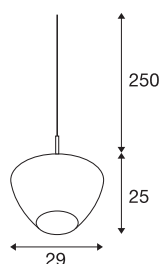

PANTILO CONVEX 29

suspension, 250 cm, E27, max. 40 W, cuivre

PANTILO CONVEX est le nom de cette suspension SLV au design incroyable, dont l'abat-jour bombé en verre est désormais disponible en coloris cuivre, or et blanc. Ses différentes longueurs de câble (150 cm / 250 cm), par ailleurs adaptables, couvrent toutes les hauteurs d'installation. Un luminaire suspendu original destiné à l'hôtellerie, la restauration ou au salon des habitations privées, dont l'effet peut encore être renforcé en disposant plusieurs exemplaires en nuage.

INFORMATIONS TECHNIQUES

Réf.	1007879
Douille	E27
Code IP	IP20
Montage	En saillie
Détails de montage	Plafond avec accessoires
Tension nominale primaire	220-240V ~50/60Hz
Classe de protection	II
Puissance en watts	40 W
Température ambiante	25 °C
Coloris	chrome
Hauteur	25 cm
Diamètre	29 cm
Poids net	1.5 kg
Poids brut	1.605 kg

Source Préconisée

1005305	A60 E27 tête miroir , ampoule LED, chrome, 7,5 W, 2700 K, IRC90, 180°
1005265	ST64 E27 , ampoule LED, doré, 7,5 W, 2500 K, IRC90, 320°
1005303	A60 E27 , ampoule LED, transparent, 7,5 W, 2700 K, IRC90, 320°
1005286	QT14 G9 , ampoule LED, blanc, 3,6 W, 3000 K, IRC90, 300°