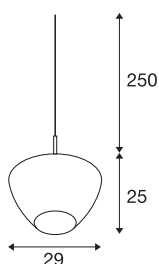

PANTILO CONVEX 29

suspension, 250 cm, E27, max. 40 W, cuivre

PANTILO CONVEX est le nom de cette suspension SLV au design incroyable, dont l'abat-jour bombé en verre est désormais disponible en coloris cuivre, or et blanc. Ses différentes longueurs de câble (150 cm / 250 cm), par ailleurs adaptables, couvrent toutes les hauteurs d'installation. Un luminaire suspendu original destiné à l'hôtellerie, la restauration ou au salon des habitations privées, dont l'effet peut encore être renforcé en disposant plusieurs exemplaires en nuage.

INFORMATIONS TECHNIQUES

Réf.	1007879
Douille	E27
Code IP	IP20
Montage	En saillie
Détails de montage	Plafond avec accessoires
Tension nominale primaire	220-240V ~50/60Hz
Classe de protection	II
Puissance en watts	40 W
Température ambiante	25 °C
Coloris	chrome
Hauteur	25 cm
Diamètre	29 cm
Poids net	1.5 kg
Poids brut	1.605 kg

Source Préconisée

1005305	A60 E27 tête miroir , ampoule LED, chrome, 7,5 W, 2700 K, IRC90, 180°
1005265	ST64 E27 , ampoule LED, doré, 7,5 W, 2500 K, IRC90, 320°
1005303	A60 E27 , ampoule LED, transparent, 7,5 W, 2700 K, IRC90, 320°
1005286	QT14 G9 , ampoule LED, blanc, 3,6 W, 3000 K, IRC90, 300°