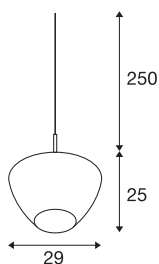

PANTILO CONVEX 29

pendellampe, 250 cm, E27, maks 40W, kobber

PANTILO CONVEX heter SLV-pendellampen i unik design, som nå også har den utoverbuede glasskjermen tilgjengelig i fargene kobber, gull og hvit. Dermed dekker de ulike og også forkortbare kabellengdene (150 cm / 250 cm) alle installasjonshøyder. Et pendlende høydepunkt i glass for både hotell- og restaurantbransjen og boliger. Eyecatcher-effekten kan forsterkes ved å montere flere lamper i en sky.

TEKNISKE DATA

| | |
|----------------------|--------------------------|
| Art.nr. | 1007879 |
| Sokkel | E27 |
| IP-kode | IP20 |
| Montering | Utenpåliggende montering |
| Montering detaljer | Tak med tilbehør |
| Primær merkespenning | 220-240V ~50/60Hz |
| Kapslingsgrad | II |
| Systemeffekt | 40 W |
| Omgivelsestemperatur | 25 °C |
| Farge | krom |
| Høyde | 25 cm |
| Diameter | 29 cm |
| Nettovekt | 1.5 kg |
| Bruttovekt | 1.605 kg |