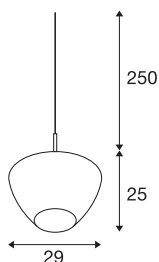

PANTILO CONVEX 29

pendelarmatuur, 250cm, E27, max. 40W, koper

PANTILO CONVEX is de naam van de SLV-pendelarmatuur met een uniek design, waarvan de naar buiten gewelfde glazen kap nu ook verkrijgbaar is in de kleuren koper, goud en wit. Bovendien maken de verschillende kabellengtes (150cm / 250 cm), die nog kunnen ingekort worden, alle installatiehoogtes mogelijk. Een hangende glazen high-light voor hotelwezen, gastronomie of privéwoonruimtes, waarvan het eyecatcher-effect nog sterker is wanneer deze samen met andere armaturen geïnstalleerd wordt in een lichtwolk.

TECHNISCHE GEGEVENS

Art.nr.	1007879
Fitting	E27
IP-code	IP20
Montage	opbouw
Montagebeschrijving	plafond met toebehoren
Primaire nominale spanning	220-240V ~50/60Hz
Beschermingsklasse	II
Wattage	40 W
Omgevingstemperatuur	25 °C
Kleur	chroom
Hoogte	25 cm
Diameter	29 cm
Nettogewicht	1.5 kg
Brutogewicht	1.605 kg