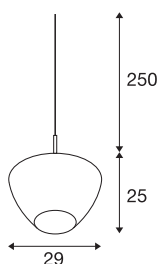

PANTILO CONVEX 29

подвесной светильник, 250 см, E27, макс. 40 Вт, медный

PANTILO CONVEX — это подвесной светильник от SLV, отличающийся уникальным дизайном. Его выпуклый стеклянный абажур теперь предлагается в новых цветах: медном, золотистом и белом. Кабели разной длины (150 см / 250 см) с возможностью укорачивания подойдут для любой высоты установки. Этот притягивающий взгляд подвесной светильник отлично подходит для предприятий гостиничной сферы, общественного питания, а также частных жилых помещений. Его дизайнерскую составляющую можно еще больше усилить, разместив несколько светильников в виде облака.

Технические характеристики

| | |
|----------------------------------|----------------------|
| Тов. № | 1007879 |
| Патрон | E27 |
| IP Code | IP20 |
| Сборка | Накладной |
| Детали сборки | Потолок и аксессуары |
| Номинальное первичное напряжение | 220-240V ~50/60Hz |
| Класс защиты | II |
| Мощность | 40 W |
| Температура окружающей среды | 25 °C |
| Цвет | Хром |
| Высота | 25 см |
| Диаметр | 29 см |
| Вес нетто | 1.5 kg |
| вес брутто | 1.605 kg |