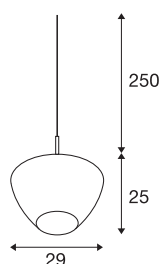

PANTILO CONVEX 29

závěsné svítidlo, 250cm, E27, max. 40W, zlaté

PANTILO CONVEX je název závěsného svítidla SLV s jedinečným designem, jehož směrem ven zakřivený skleněný kryt je nyní k dispozici také v barvách měď, zlatá a bílá. Různé délky kabelů (150 cm / 250 cm), které jsou zkrátitelné, pokrývají všechny instalační výšky. Závěsné svítidlo ve skle pro hotely, restaurace nebo soukromé obytné prostory, jehož poutavý efekt lze ještě zvýšit instalací několika svítidel jako mrak.

TECHNICKÁ DATA

| | |
|---------------------------|------------------------|
| Č. výrobku | 1007880 |
| Objímka | E27 |
| Kód IP | IP20 |
| Montáž | Nástavba |
| Podrobnosti montáže | Strop s příslušenstvím |
| Primární jmenovité napětí | 220-240V ~50/60Hz |
| Třída ochrany | II |
| Příkon | 40 W |
| Teplota prostředí | 25 °C |
| Barva | chrom |
| Výška | 25 cm |
| Průměr | 29 cm |
| Hmotnost netto | 1.5 kg |
| Celková hmotnost | 1.605 kg |