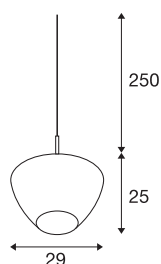

PANTILO CONVEX 29

Pendelleuchte, 250cm, E27, max. 40W, gold

PANTILO CONVEX heißt die SLV-Pendelleuchte im einzigartigen Design, deren nach außen gewölbter Glasschirm jetzt auch in den Farben Kupfer, Gold und Weiß erhältlich ist. Dabei decken die verschiedenen und auch noch kürzbaren Kabellängen (150cm / 250 cm) alle Installationshöhen ab. Ein abgependeltes Highlight in Glas für die Hotellerie, Gastronomie oder private Wohnräume, dessen Eyecatcher-Effekt sich durch die Installation mehrerer Leuchten als Wolke noch verstärken lässt.

TECHNISCHE DATEN

Art. Nr.	1007880
Fassung	E27
IP Code	IP20
Montage	Aufbau
Montagedetails	Decke mit Zubehör
Primäre Nennspannung	220-240V ~50/60Hz
Schutzklasse	II
Wattage	40 W
Umgebungstemperatur	25 °C
Farbe	chrom
Höhe	25 cm
Durchmesser	29 cm
Nettogewicht	1.5 kg
Bruttogewicht	1.605 kg