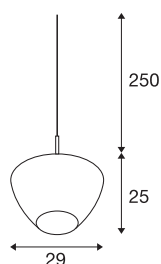

PANTILO CONVEX 29

luminaria de suspensión, 250 cm, E27, 40 W como máx., dorado

PANTILO CONVEX es el nombre de la luminaria de suspensión de SLV con un diseño único, cuya pantalla de vidrio abovedada hacia fuera ahora también está disponible en los colores cobre, dorado y blanco. Las distintas longitudes de cable (150 cm / 250 cm), que también se pueden acortar, cubren todas las alturas de instalación. Un acento colgante destacado en vidrio para la hostelería, la gastronomía o los espacios habitables privados, cuyo efecto llamativo se puede potenciar aún más instalando varias luminarias en forma de nube.

Datos técnicos

Art. N.º	1007880
Casquillo	E27
Código IP	IP20
Montaje	Superficie
Detalles de montaje	Techo con accesorio
Voltaje nominal primario	220-240V ~50/60Hz
Clase de protección	II
Potencia	40 W
Temperatura ambiente	25 °C
Color	chromo
Altura	25 cm
Diámetro	29 cm
Peso neto	1.5 kg
Peso bruto	1.605 kg

Bombilla recomendada

1005305	A60 E27 Mirrorhead , bombilla led cromo 7,5 - W 2700 K CRI90 180°
1005265	ST64 E27 , bombilla le- d oro 7,5 W 2500 K CRI9- 0 320°
1005303	A60 E27 , bombilla led t- ransparente 7,5 W 2700 - K CRI90 320°
1005286	QT14 G9 , bombilla led - blanco 3,6 W 3000 K CRI- 90 300°