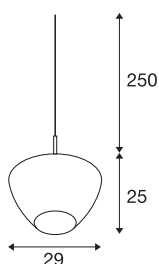

## PANTILO CONVEX 29

suspension, 250 cm, E27, max. 40 W, or

PANTILO CONVEX est le nom de cette suspension SLV au design incroyable, dont l'abat-jour bombé en verre est désormais disponible en coloris cuivre, or et blanc. Ses différentes longueurs de câble (150 cm / 250 cm), par ailleurs adaptables, couvrent toutes les hauteurs d'installation. Un luminaire suspendu original destiné à l'hôtellerie, la restauration ou au salon des habitations privées, dont l'effet peut encore être renforcé en disposant plusieurs exemplaires en nuage.

## INFORMATIONS TECHNIQUES

Réf.	1007880
Douille	E27
Code IP	IP20
Montage	En saillie
Détails de montage	Plafond avec accessoires
Tension nominale primaire	220-240V ~50/60Hz
Classe de protection	II
Puissance en watts	40 W
Température ambiante	25 °C
Coloris	chrome
Hauteur	25 cm
Diamètre	29 cm
Poids net	1.5 kg
Poids brut	1.605 kg

## Source Préconisée

1005305	A60 E27 tête miroir , ampoule LED, chrome, 7,5 W, 2700 K, IRC90, 180°
1005265	ST64 E27 , ampoule LED, doré, 7,5 W, 2500 K, IRC90, 320°
1005303	A60 E27 , ampoule LED, transparent, 7,5 W, 2700 K, IRC90, 320°
1005286	QT14 G9 , ampoule LED, blanc, 3,6 W, 3000 K, IRC90, 300°