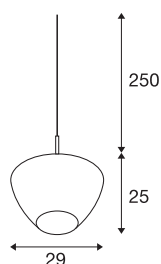

PANTILO CONVEX 29

suspension, 250 cm, E27, max. 40 W, or

PANTILO CONVEX est le nom de cette suspension SLV au design incroyable, dont l'abat-jour bombé en verre est désormais disponible en coloris cuivre, or et blanc. Ses différentes longueurs de câble (150 cm / 250 cm), par ailleurs adaptables, couvrent toutes les hauteurs d'installation. Un luminaire suspendu original destiné à l'hôtellerie, la restauration ou au salon des habitations privées, dont l'effet peut encore être renforcé en disposant plusieurs exemplaires en nuage.

INFORMATIONS TECHNIQUES

Réf.	1007880
Douille	E27
Code IP	IP20
Montage	En saillie
Détails de montage	Plafond avec accessoires
Tension nominale primaire	220-240V ~50/60Hz
Classe de protection	II
Puissance en watts	40 W
Température ambiante	25 °C
Coloris	chrome
Hauteur	25 cm
Diamètre	29 cm
Poids net	1.5 kg
Poids brut	1.605 kg

Source Préconisée

1005305	A60 E27 tête miroir , ampoule LED, chrome, 7,5 W, 2700 K, IRC90, 180°
1005265	ST64 E27 , ampoule LED, doré, 7,5 W, 2500 K, IRC90, 320°
1005303	A60 E27 , ampoule LED, transparent, 7,5 W, 2700 K, IRC90, 320°
1005286	QT14 G9 , ampoule LED, blanc, 3,6 W, 3000 K, IRC90, 300°