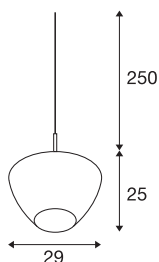

PANTILO CONVEX 29

pendelarmatuur, 250cm, E27, max. 40W, goud

PANTILO CONVEX is de naam van de SLV-pendelarmatuur met een uniek design, waarvan de naar buiten gewelfde glazen kap nu ook verkrijgbaar is in de kleuren koper, goud en wit. Bovendien maken de verschillende kabellengtes (150cm / 250 cm), die nog kunnen ingekort worden, alle installatiehoogtes mogelijk. Een hangende glazen high-light voor hotelwezen, gastronomie of privéwoonruimtes, waarvan het eyecatcher-effect nog sterker is wanneer deze samen met andere armaturen geïnstalleerd wordt in een lichtwolk.

TECHNISCHE GEGEVENS

Art.nr.	1007880
Fitting	E27
IP-code	IP20
Montage	opbouw
Montagebeschrijving	plafond met toebehoren
Primaire nominale spanning	220-240V ~50/60Hz
Beschermingsklasse	II
Wattage	40 W
Omgevingstemperatuur	25 °C
Kleur	chroom
Hoogte	25 cm
Diameter	29 cm
Nettogewicht	1.5 kg
Brutogewicht	1.605 kg