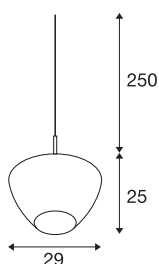

## PANTILO CONVEX 29

pendelarmatuur, 250 cm, E27, 40 W, goud

PANTILO CONVEX is de naam van de SLV pendelarmatuur met een uniek design, waarvan de naar buiten gebogen glazen kap nu ook verkrijgbaar is in de kleuren koper, goud en wit. Met de verschillende kabellengtes (150 cm / 250 cm) die ook ingekort kunnen worden, bestrijkt hij alle installatiehoogtes. Een zwevend hoogtepunt in glas voor de hotellerie, gastronomie of particuliere woonruimtes, waarvan het eyecatcher-effect nog verder kan worden versterkt door meerdere armaturen als wolk te installeren.

## TECHNISCHE SPECIFICATIES

Art.nr.	1007880
Fitting	E27
IP-code	IP20
Montage	Opbouw
Montagebeschrijving	Plafond met accessoires
Primaire nominale spanning	220-240V ~50/60Hz
Veiligheidsklasse	II
Wattage	40 W
Omgevingstemperatuur	25 °C
Kleur	chroom
Hoogte	25 cm
Diameter	29 cm
Nettogewicht	1.5 kg
Brutogewicht	1.605 kg