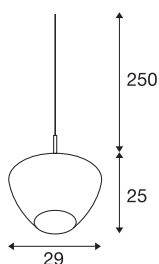

PANTILO CONVEX 29

подвесной светильник, 250 см, E27, макс. 40 Вт, золотистый

PANTILO CONVEX — это подвесной светильник от SLV, отличающийся уникальным дизайном. Его выпуклый стеклянный абажур теперь предлагается в новых цветах: медном, золотистом и белом. Кабели разной длины (150 см / 250 см) с возможностью укорачивания подойдут для любой высоты установки. Этот притягивающий взгляд подвесной светильник отлично подходит для предприятий гостиничной сферы, общественного питания, а также частных жилых помещений. Его дизайнерскую составляющую можно еще больше усилить, разместив несколько светильников в виде облака.

Технические характеристики

Тов. №	1007880
Патрон	E27
IP Code	IP20
Сборка	Накладной
Детали сборки	Потолок и аксессуары
Номинальное первичное напряжение	220-240V ~50/60Hz
Класс защиты	II
Мощность	40 W
Температура окружающей среды	25 °C
Цвет	Хром
Высота	25 см
Диаметр	29 см
Вес нетто	1.5 kg
вес брутто	1.605 kg