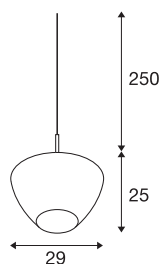

Viseča svetilka PANTILO CONVEX 29

250 cm, E27, najv. 40 W, zlata

PANTILO CONVEX je viseča svetilka družine svetil SLV edinstvenega dizajna, katere navzven ukrivljen stekleni senčnik je sedaj na voljo tudi v bakreni, zlati in beli barvi. Različne dolžine kablov (150 cm / 250 cm), ki jih je mogoče tudi skrajšati, so skladne z vsemi višinami namestitve. Vrhunska steklena viseča svetilka, primerna za uporabo v hotelirstvu, gastronomiji ali zasebnih bivalnih prostorih, katere učinek lahko še povečate, če jo namestite v obliki oblaka, sestavljenega iz več luči.

TEHNIČNI PODATKI

Št. art.	1007880
Okov	E27
IP koda	IP20
Montaža	Nadgradnja
Podrobnosti montaže	Strop z dodatki
Primarna nazivna napetost	220-240V ~50/60Hz
Zaščitni razred	II
El. moč	40 W
Temperatura okolice	25 °C
Barva	krom
Višina	25 cm
Premer	29 cm
Neto teža	1.5 kg
Bruto teža	1.605 kg

Priporočilo za žarnico

1005305	A60 E27 Mirrorhead , LED-svetilo, krom 7,5 W 2700 K CRI90 180°
1005265	ST64 E27 , LED-svetilo, zlata, 7,5 W 2500 K CRI90 320°
1005303	A60 E27 , LED-svetilo, transparentno 7,5 W 2700 K CRI90 320°
1005286	QT14 G9 , LED-svetilo, belo 3,6 W 3000 K CRI90 300°