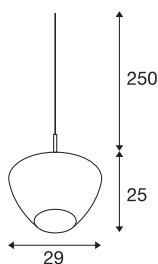

PANTILO CONVEX 29

pendellampe, 250 cm, E27, maks 40W, hvit

PANTILO CONVEX heter SLV-pendellampen i unik design, som nå også har den utoverbuede glasskjermen tilgjengelig i fargene kobber, gull og hvit. Dermed dekker de ulike og også forkortbare kabellengdene (150 cm / 250 cm) alle installasjonshøyder. Et pendlende høydepunkt i glass for både hotell- og restaurantbransjen og boliger. Eyecatcher-effekten kan forsterkes ved å montere flere lamper i en sky.

TEKNISKE DATA

| | |
|----------------------|--------------------------|
| Art.nr. | 1007881 |
| Sokkel | E27 |
| IP-kode | IP20 |
| Montering | Utenpåliggende montering |
| Montering detaljer | Tak med tilbehør |
| Primær merkespenning | 220-240V ~50/60Hz |
| Kapslingsgrad | II |
| Systemeffekt | 40 W |
| Omgivelsestemperatur | 25 °C |
| Farge | krom |
| Høyde | 25 cm |
| Diameter | 29 cm |
| Nettovekt | 1.5 kg |
| Bruttovekt | 1.605 kg |