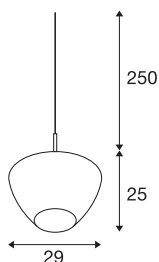

PANTILO CONVEX 29

pendelarmatuur, 250cm, E27, max. 40W, wit

PANTILO CONVEX is de naam van de SLV-pendelarmatuur met een uniek design, waarvan de naar buiten gewelfde glazen kap nu ook verkrijgbaar is in de kleuren koper, goud en wit. Bovendien maken de verschillende kabellengtes (150cm / 250 cm), die nog kunnen ingekort worden, alle installatiehoogtes mogelijk. Een hangende glazen high-light voor hotelwezen, gastronomie of privéwoonruimtes, waarvan het eyecatcher-effect nog sterker is wanneer deze samen met andere armaturen geïnstalleerd wordt in een lichtwolk.

TECHNISCHE GEGEVENS

Art.nr.	1007881
Fitting	E27
IP-code	IP20
Montage	opbouw
Montagebeschrijving	plafond met toebehoren
Primaire nominale spanning	220-240V ~50/60Hz
Beschermingsklasse	II
Wattage	40 W
Omgevingstemperatuur	25 °C
Kleur	chrom
Hoogte	25 cm
Diameter	29 cm
Nettogewicht	1.5 kg
Brutogewicht	1.605 kg