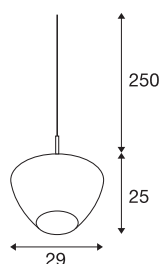

## PANTILO CONVEX 29

pendelarmatuur, 250cm, E27, max. 40W, wit

PANTILO CONVEX is de naam van de SLV pendelarmatuur met een uniek design, waarvan de naar buiten gebogen glazen kap nu ook verkrijgbaar is in de kleuren koper, goud en wit. Met de verschillende kabellengtes (150 cm / 250 cm) die ook ingekort kunnen worden, bestrijkt hij alle installatiehoogtes. Een zwevend hoogtepunt in glas voor de hotellerie, gastronomie of particuliere woonruimtes, waarvan het eyecatcher-effect nog verder kan worden versterkt door meerdere armaturen als wolk te installeren.

## TECHNISCHE SPECIFICATIES

Art.nr.	1007881
Fitting	E27
IP-code	IP20
Montage	Opbouw
Montagebeschrijving	Plafond met accessoires
Primaire nominale spanning	220-240V ~50/60Hz
Veiligheidsklasse	II
Wattage	40 W
Omgevingstemperatuur	25 °C
Kleur	chrom
Hoogte	25 cm
Diameter	29 cm
Nettogewicht	1.5 kg
Brutogewicht	1.605 kg