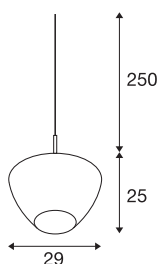

## PANTILO CONVEX 29

подвесной светильник, 250 см, E27, макс. 40 Вт, белый

PANTILO CONVEX — это подвесной светильник от SLV, отличающийся уникальным дизайном. Его выпуклый стеклянный абажур теперь предлагается в новых цветах: медном, золотистом и белом. Кабели разной длины (150 см / 250 см) с возможностью укорачивания подойдут для любой высоты установки. Этот притягивающий взгляд подвесной светильник отлично подходит для предприятий гостиничной сферы, общественного питания, а также частных жилых помещений. Его дизайнерскую составляющую можно еще больше усилить, разместив несколько светильников в виде облака.

### Технические характеристики

Тов. №	1007881
Патрон	E27
IP Code	IP20
Сборка	Накладной
Детали сборки	Потолок и аксессуары
Номинальное первичное напряжение	220-240V ~50/60Hz
Класс защиты	II
Мощность	40 W
Температура окружающей среды	25 °C
Цвет	Хром
Высота	25 см
Диаметр	29 см
Вес нетто	1.5 kg
вес брутто	1.605 kg