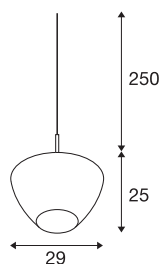

## Viseča svetilka PANTILO CONVEX 29

250 cm, E27, najv. 40 W, bela

PANTILO CONVEX je viseča svetilka družine svetil SLV edinstvenega dizajna, katere navzven ukrivljen stekleni senčnik je sedaj na voljo tudi v bakreni, zlati in beli barvi. Različne dolžine kablov (150 cm / 250 cm), ki jih je mogoče tudi skrajšati, so skladne z vsemi višinami namestitve. Vrhunska steklena viseča svetilka, primerna za uporabo v hotelirstvu, gastronomiji ali zasebnih bivalnih prostorih, katere učinek lahko še povečate, če jo namestite v obliki oblaka, sestavljenega iz več luči.

### TEHNIČNI PODATKI

|                           |                   |
|---------------------------|-------------------|
| Št. art.                  | 1007881           |
| Okov                      | E27               |
| IP koda                   | IP20              |
| Montaža                   | Nadgradnja        |
| Podrobnosti montaže       | Strop z dodatki   |
| Primarna nazivna napetost | 220-240V ~50/60Hz |
| Zaščitni razred           | II                |
| El. moč                   | 40 W              |
| Temperatura okolice       | 25 °C             |
| Barva                     | krom              |
| Višina                    | 25 cm             |
| Premer                    | 29 cm             |
| Neto teža                 | 1.5 kg            |
| Bruto teža                | 1.605 kg          |

## Priporočilo za žarnico

|         |  |
|---------|--|
| 1005305 | A60 E27 Mirrorhead , LED-svetilo, krom 7,5 W 2700 K CRI90 180° |
| 1005265 | ST64 E27 , LED-svetilo, zlata, 7,5 W 2500 K CRI90 320°         |
| 1005303 | A60 E27 , LED-svetilo, transparentno 7,5 W 2700 K CRI90 320°   |
| 1005286 | QT14 G9 , LED-svetilo, belo 3,6 W 3000 K CRI90 300°            |