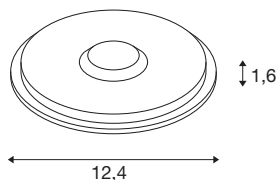

BIG PLOT modul

rustfritt stål 316L, 3000K

PLOT er modulet for aksent- og orienteringsbelysning utendørs. Sammen med dette av rustfritt stål 316 og polymetylakrylat (PMMA) lagete modulet BIG PLOT kan det skapes stemningsfulle lyseffekter. Dertil beskytter beskyttelsesgrad IP 67 det optimalt.

TEKNISKE DATA

Art.nr.	1008001
IP-kode	IP 67
Slagfasthetsklasse	IK 06
Slagfasthet	1 Joule
Montering	Utenpåliggende montering
Montering detaljer	Gulv, Gulv med tilbehør
Primær merkespenning	220-240V ~50/60Hz
Systemeffekt	4.9 W
Minimal omgivelsestemperatur	-25 °C
Maksimal omgivelsestemperatur	45 °C
Høy innkoblingsstrøm	28 A
Varighet innkoblingsstrøm	84 µs
Strobeeffekt (SVM)	0.4
Lysytelse	540 lm
Lysfargetemperatur	3000 Kelvin
Spredningsvinkel	180 °
Farge	rustfritt stål
CRI	80
LXXBXX-data	L70B50
Levetid	35000 h
Lengde	12.4 cm
Bredde	12.4 cm

Høyde	1.6 cm
Dybde	12.4 cm
Diameter	12.4 cm
Nettvekt	0.53 kg
Bruttovekt	0.567 kg