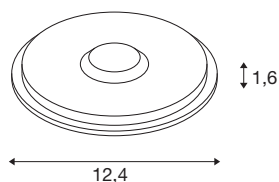

## BIG PLOT module

rvs 316L, 3000K

PLOT is de module voor effect- en oriëntatieverlichting in buitenruimtes. Samen met deze BIG PLOT ledmodule van edelstaal 316 en polymethylacrylaat (PMMA) kunnen sfeervolle lichteffecten worden gecreëerd. De beschermingsklasse IP 67 biedt optimale bescherming.

## TECHNISCHE GEGEVENS

Art.nr.	1008001
IP-code	IP 67
Schokbestendigheidsklasse	IK 06
Schokbestendigheid	1 Joule
Montage	opbouw
Montagebeschrijving	grond,grond met toebehoren
Primaire nominale spanning	220-240V ~50/60Hz
Wattage	4.9 W
minimale omgevingstemperatuur	-25 °C
maximale omgevingstemperatuur	45 °C
Niveau van inschakelstroom	28 A
Duur van inschakelstroom	84 µs
Stroboscopisch effect (SVM)	0.4
Lumen	540 lm
Lichtkleurtemperatuur	3000 Kelvin
Stralingshoek	180 °
Kleur	roestvrij staal
CRI	80
LXXBXX-gegevens	L70B50
Levensduur	35000 h
Lengte	12.4 cm
Breedte	12.4 cm

Hoogte	1.6 cm
Diepte	12.4 cm
Diameter	12.4 cm
Nettogewicht	0.53 kg
Brutogewicht	0.567 kg